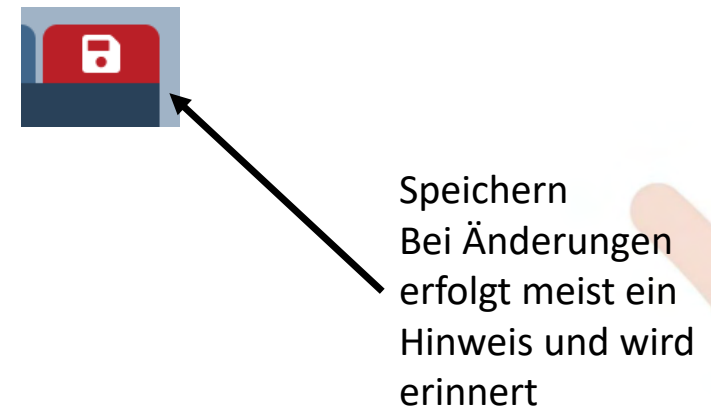

OVO 5 Navigation – Reiter