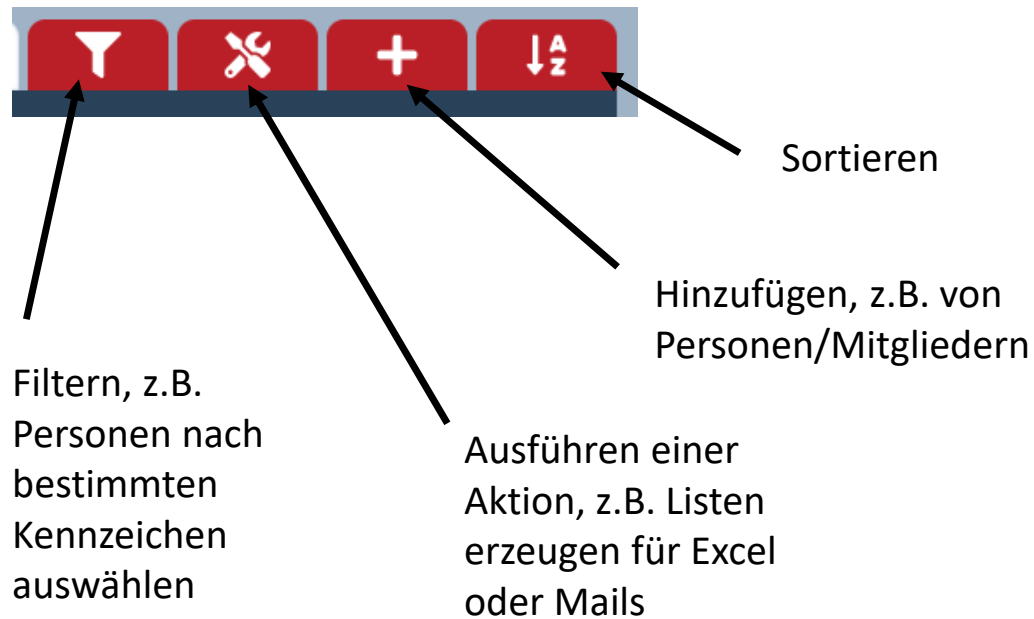

OVO 5 Navigation – Reiter