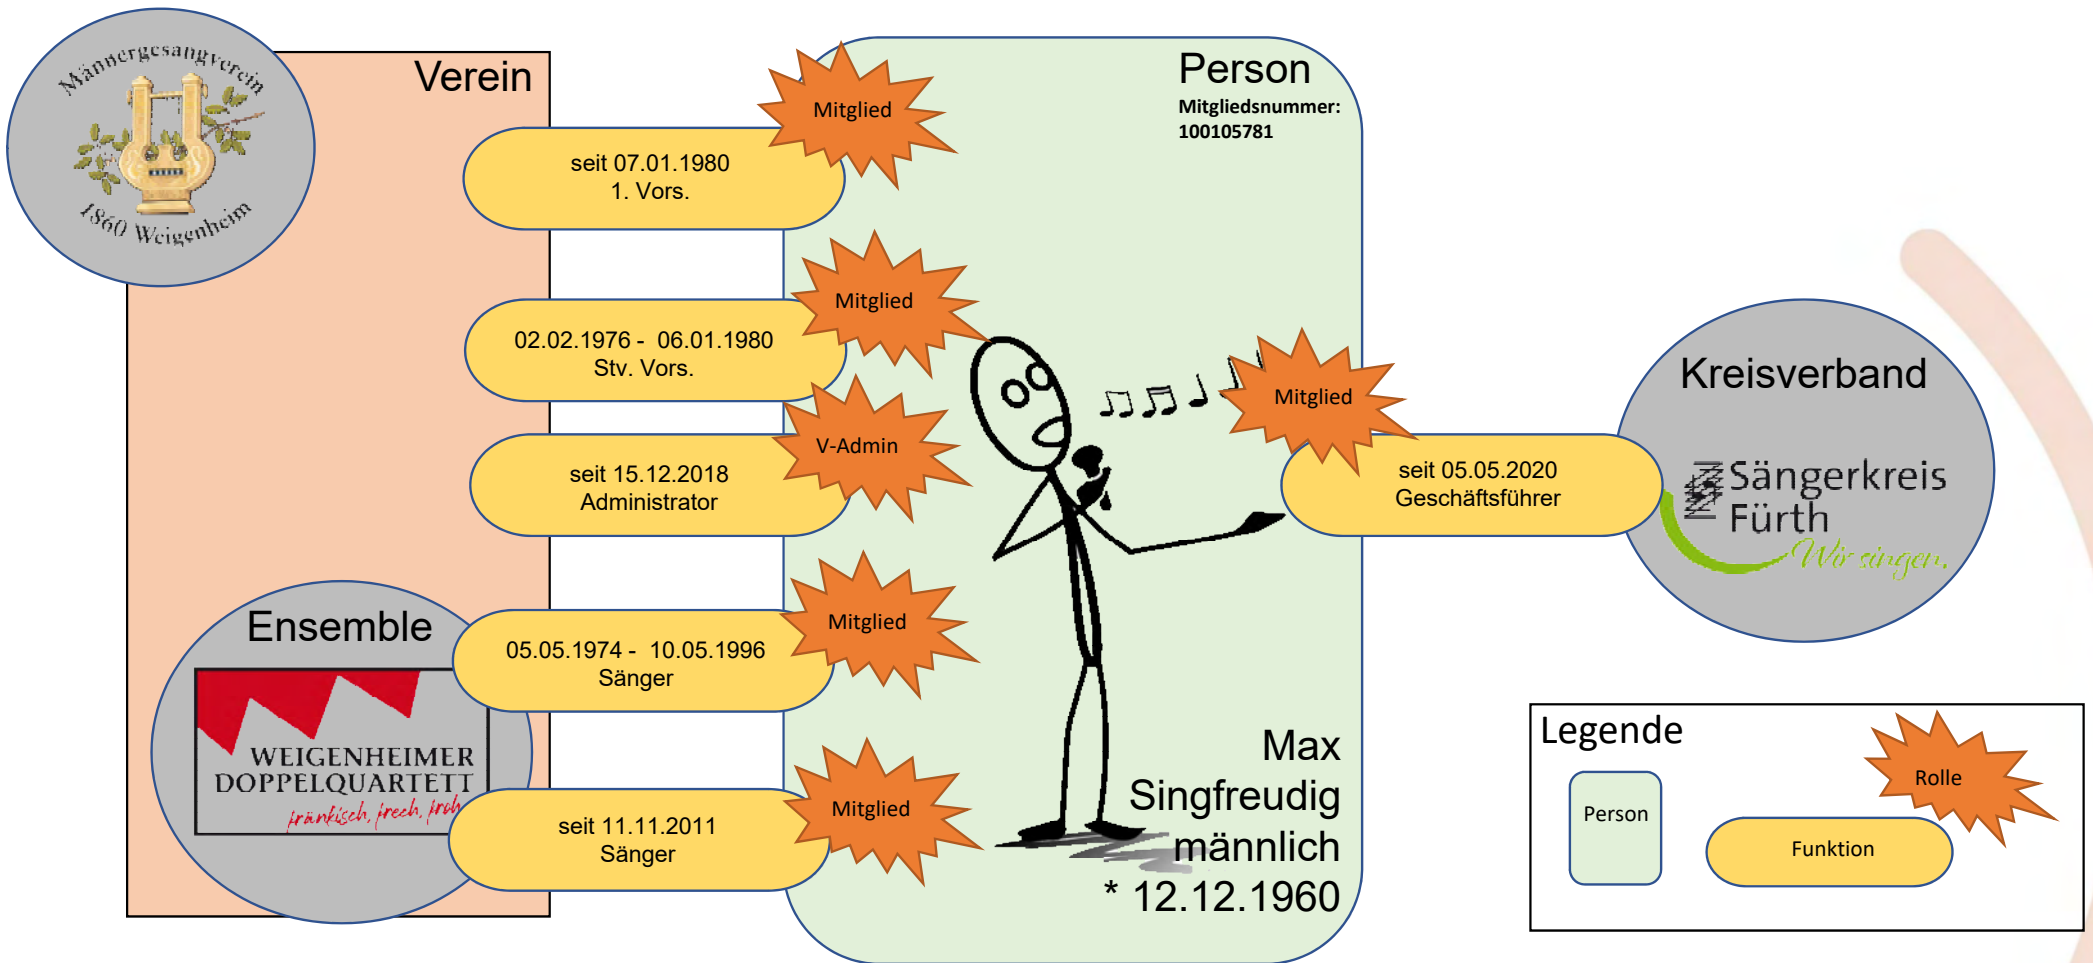

Mitglied

Sänger

Sängerin

Chorleiter

Sängerin

Ensemble

Mitglied

Mitglied

Mitglied

Mitglied

OVO 5 Funktionen und Rollen

Max Singfreudig

+ Neue Funktion anlegen Funktion entfernen

Funktionen

| | |
|--|-------------------------|
| Sänger & Mitglied Ensemble: Weigenheimer Doppelquartett (140612504) | 05.05.1974 – 10.05.1996 |
| stv. Vorsitzender & Mitglied Verein: MGV 1860 Weigenheim (140612500) | 02.02.1976 – 06.01.1980 |
| Vorsitzender & Mitglied Verein: MGV 1860 Weigenheim (140612500) | seit 07.01.1980 |
| Sänger & Mitglied Ensemble: Weigenheimer Doppelquartett (140612504) | seit 11.11.2011 |
| keine & V-Administrator Verein: MGV 1860 Weigenheim (140612500) | seit 15.12.2018 |
| Geschäftsführer & Mitglied Kreisverband: Sängerkreis Fürth (140600000) | seit 05.05.2020 |