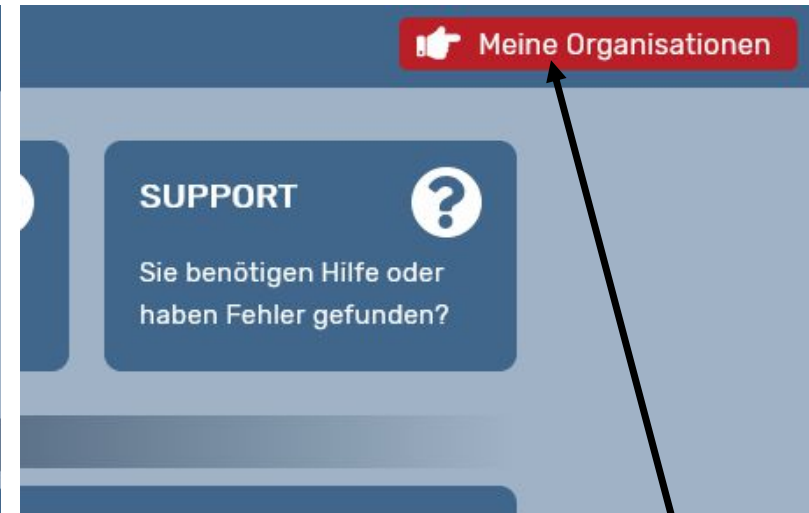

Mitglied

Mitglied

OVO 5 Funktionen und Rollen

Max Singfreudig

+ Neue Funktion anlegen Funktion entfernen

Funktionen

| | |
|--|-------------------------|
| Sänger & Mitglied Ensemble: Weigenheimer Doppelquartett (140612504) | 05.05.1974 – 10.05.1996 |
| stv. Vorsitzender & Mitglied Verein: MGV 1860 Weigenheim (140612500) | 02.02.1976 – 06.01.1980 |
| Vorsitzender & Mitglied Verein: MGV 1860 Weigenheim (140612500) | seit 07.01.1980 |
| Sänger & Mitglied Ensemble: Weigenheimer Doppelquartett (140612504) | seit 11.11.2011 |
| keine & V-Administrator Verein: MGV 1860 Weigenheim (140612500) | seit 15.12.2018 |
| Geschäftsführer & Mitglied Kreisverband: Sängerkreis Fürth (140600000) | seit 05.05.2020 |

OVO 5 Navigation

Mit 1 Klick zu deiner Person

Mit 2 Klicks zu deinem Verein oder deinem Ensemble

Eingebaute Hilfe und Bedienungsanleitung

Abmelden nicht vergessen

Klare Identifikation, wer angemeldet ist

OVO 5 Navigation – Ebene Verein