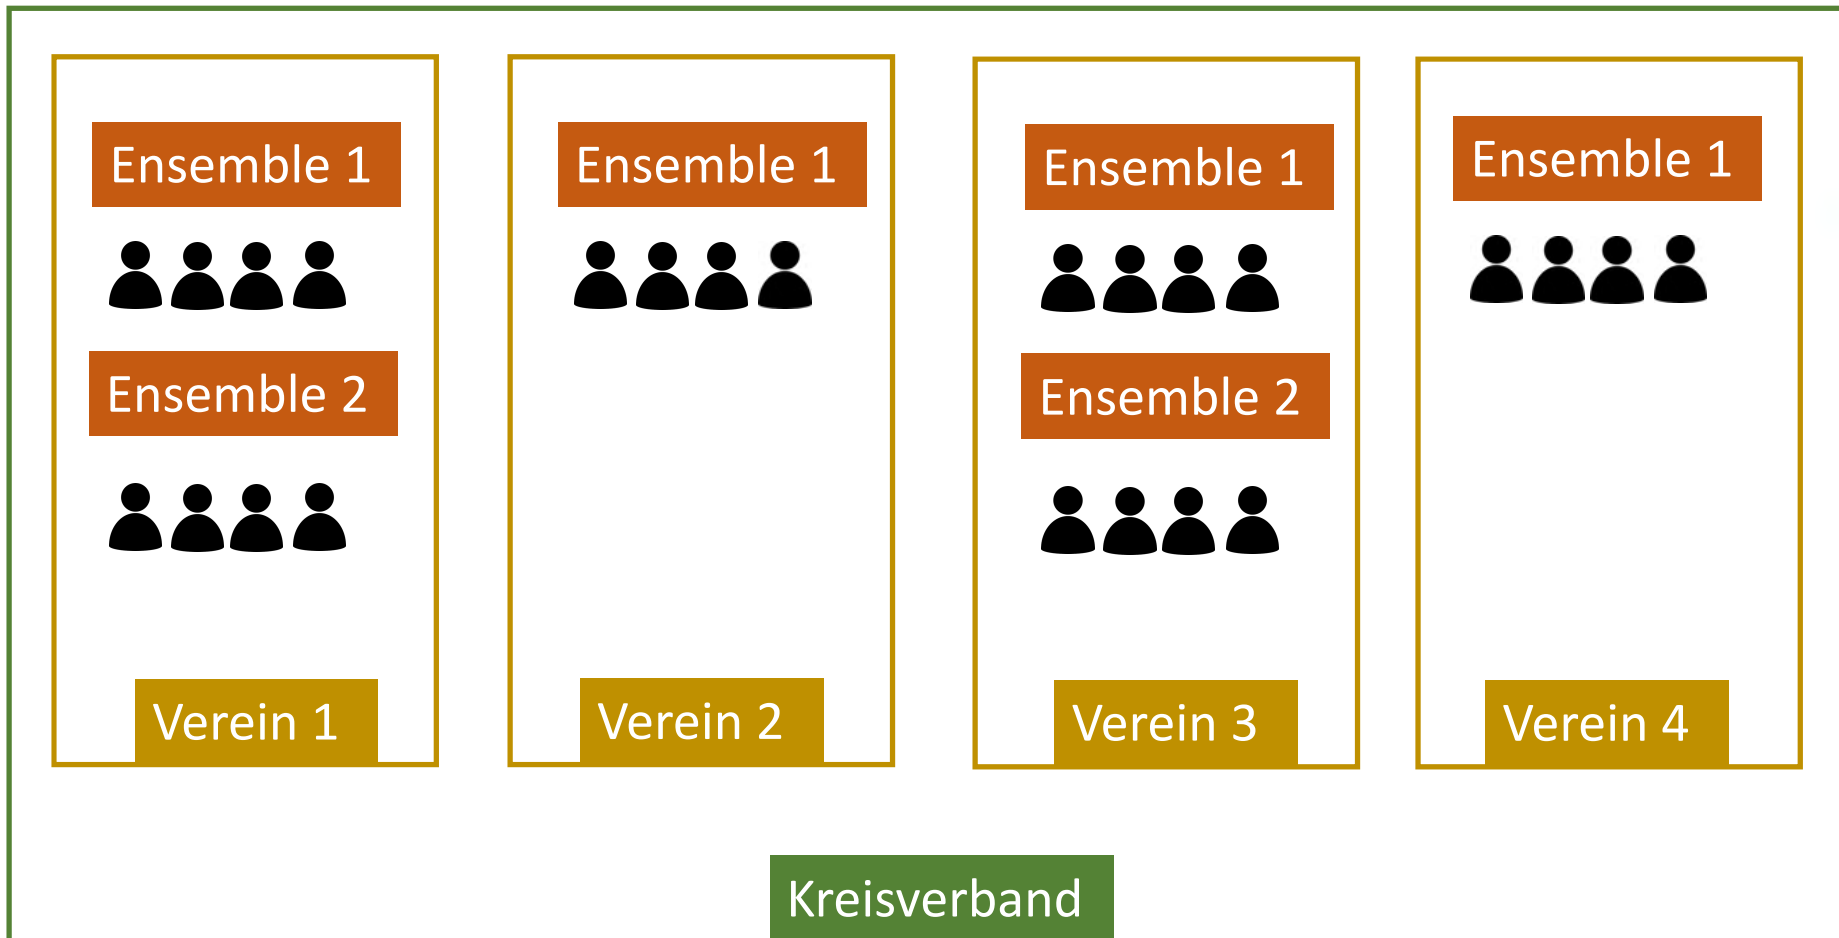

OVO 5 Verband - Verein - Ensemble

Sänger Mitglied Vorsitzende V-Admin. Schatzmeister Leser Notenwart